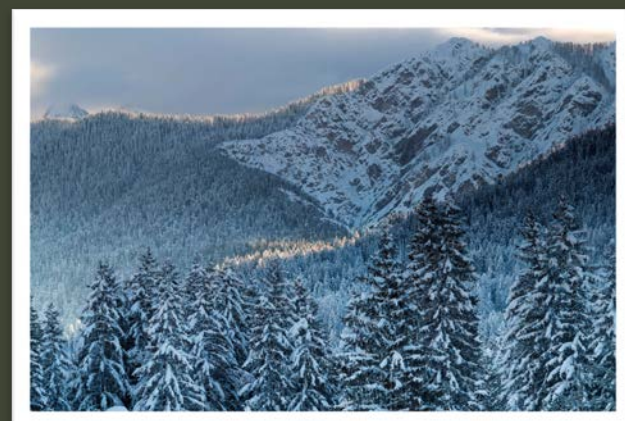

la magia dei boschi

del Friuli Venezia Giulia

MOSTRA FOTOGRAFICA

immagini di Gabriele Bano, Paolo Da Pozzo, Willy Di Giulian

Inaugurazione

Venerdì 24 giugno 2022 - ore 18.00

Centro Visite del Parco - Prato di Resia (Ud)