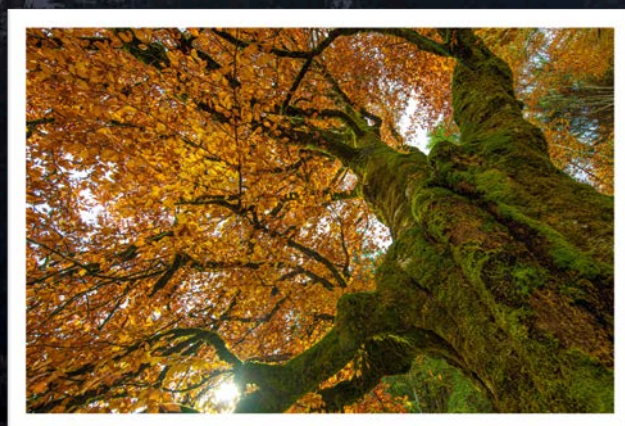

la magia dei boschi

del Friuli Venezia Giulia

MOSTRA FOTOGRAFICA

immagini di Gabriele Bano, Paolo Da Pozzo, Willy Di Giulian

Inaugurazione

Venerdì 24 giugno 2022 - ore 18.00

Centro Visite del Parco - Prato di Resia (Ud)