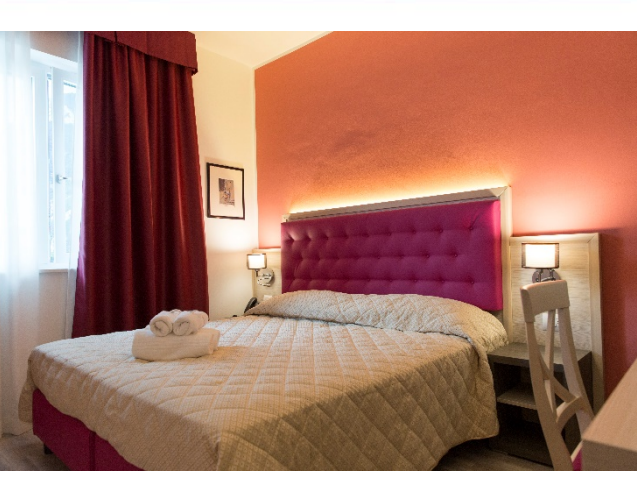

Alma Living Hotel

Via Pontebbana 74/2
33010 VENZA
Tel. 0432 978011 – 366 1452693
info@almalivinghotel.it
www.almalivinghotel.it