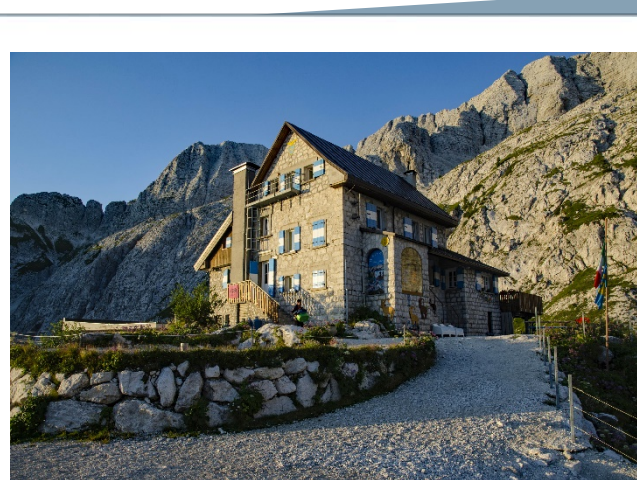

Rifugio "Celso Gilberti"

Monte Canin - Sella Nevea
33010 CHIUSAFORTE
Tel. 0433 54015
iri.piri@virgilio.it