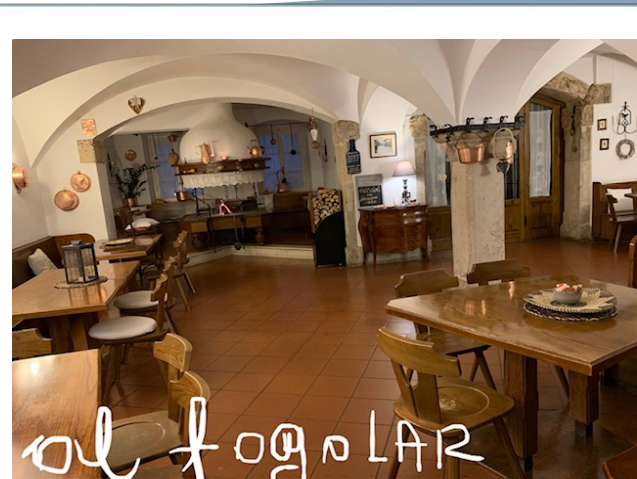

Affittacamere bar "Al Fogolar"

Via Bidernuccio, 8
33010 VENZA
Tel. 0432 985164 – 334 1507569
hpypas@tin.it