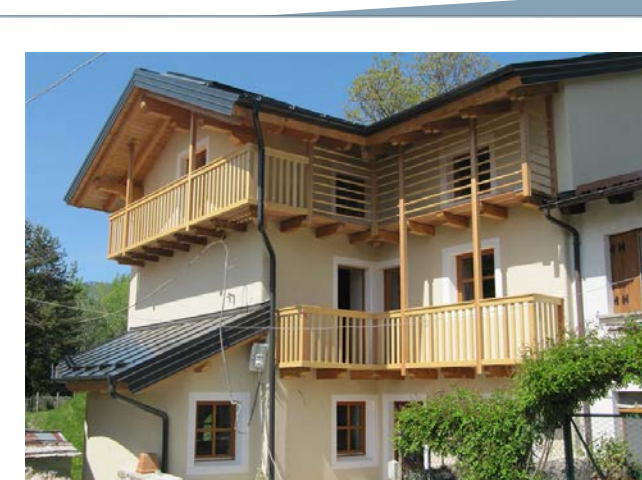

## Rifugio "Celso Gilberti"

Monte Canin - Sella Nevea  
33010 CHIUSAFORTE  
Tel. 0433 54015  
[iri.piri@virgilio.it](mailto:iri.piri@virgilio.it)